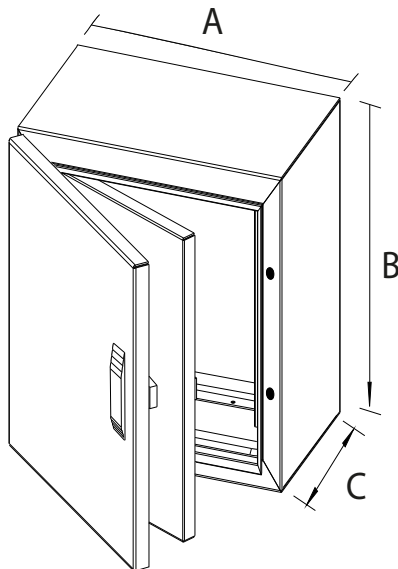

## Descripción

Estos gabinetes poseen 2 puertas para proteger componentes eléctricos de control o mando de una instalación eléctrica, protegiéndolas de la humedad y/o agentes externos.

## Aplicación

Se utilizan para el armado de tableros eléctricos para el área industrial, también pueden utilizarse para instalaciones comerciales y domiciliarias.

## Características

- Color: RAL 7032.
- Base y puerta: Hoja de acero 1.2 mm o 1.5 mm. (varía dependiendo del tamaño)

## Dimensiones

| Código        | Dimensiones |        |        |
|---------------|-------------|--------|--------|
|               | A           | B      | C      |
| DP - 4030200  | 400 mm      | 300 mm | 200 mm |
| DP - 5040200  | 500 mm      | 400 mm | 200 mm |
| DP - 6040200  | 600 mm      | 400 mm | 200 mm |
| DP - 6050200  | 600 mm      | 500 mm | 200 mm |
| DP - 7050200  | 700 mm      | 500 mm | 200 mm |
| DP - 8060200  | 800 mm      | 600 mm | 200 mm |
| DP - 8080250  | 800 mm      | 800 mm | 250 mm |
| DP - 10080250 | 1000 mm     | 800 mm | 250 mm |
| DP - 12080250 | 1200 mm     | 800 mm | 250 mm |
| DP - 10080300 | 1000 mm     | 800 mm | 300 mm |
| DP - 12080300 | 1200 mm     | 800 mm | 300 mm |