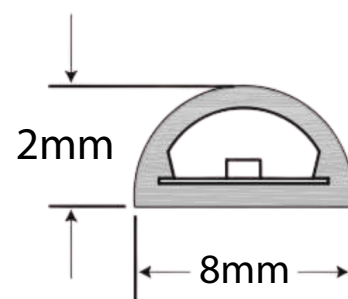

*Cuenta con cinta adhesiva para pegar en cualquier superficie limpia y seca.

CINTA LED INTERIOR 2835 COB **CERTIFICADA**

La Cinta Led 2835- 12V - 320 Leds/m Blanco Frío IP20 es una solución de iluminación LED versátil y eficiente, ideal para aplicaciones de iluminación interior donde se busca un ambiente moderno, uniforme y con bajo consumo de energía.

Recomendaciones: No Instalar más de 5 metros lineales, sobre 5 metros instalar en paralelo. Para el cálculo de la fuente de poder considerar una potencia máxima de 80% de la capacidad de la fuente de poder.

GRADO DE PROTECCIÓN: IP20

MEDIDA: Alto 2mm x Ancho 8mm

APERTURA DE HAZ: 120°

T° DE TRABAJO: -20°C a 60°C

MEDIDAS

Área de corte en cinta cada 25mm

*Medidas empaques: 160mm x 190mm x 10mm

*Unidad por caja: 100 unid.