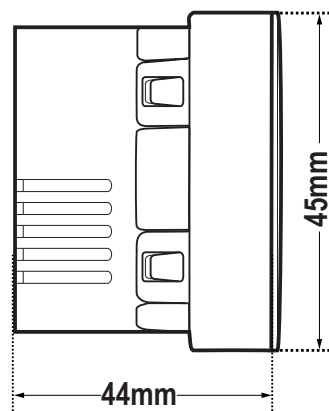

Estándar	: IEC 60669		
Modelo	: MCK2/USB		
Número de módulos	: 1 módulo		
Montaje de dispositivo	: Embutido		
Corriente nominal	: 10A - 2P+T - USB (TIPO A, TIPO C) 2.4A		
Tensión nominal	: 250V~		
Frecuencia nominal	: 50/60 Hz		
Conexiones - terminales	: Uso de tornillos		
Sección máx de conductor	: 2,5mm		
Bornes	: Permiten alojar hasta 2 conductores de 2,5 mm por borne		
Material	NATIVA	Placa: Tecnopolimero	Módulo: Policarbonato
	ANDES	Placa: Aluminio	Módulo: Policarbonato

ESQUEMA DE CONEXIÓN:

DIMENSIONES (mm), PLACA ARMADA

MODELO: NATIVA

MODELO: ANDES

DIMENSIONES (mm), MÓDULO

VISTA TRASERA

VISTA LATERAL

COLORES DISPONIBLES MODELO: NATIVA