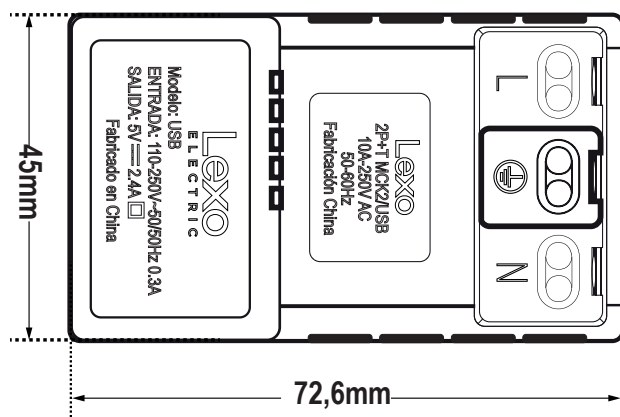

CÓDIGO: 5581145E

PRODUCTO CERTIFICADO **SEC**

DESCRIPCIÓN TÉCNICA:

**TOMA CORRIENTE DÚPLEX
10A + 2 USB 2.4mA (TIPO A -
TIPO C) PLACA ARMADA**

Toma de corriente DÚPLEX 10A 2P+T con doble puerto USB (Tipo A + Tipo C) de 2.400mA, ideal para cargar dispositivos sin necesidad de adaptadores adicionales. Disponible en los elegantes modelos NATIVA y ANDES, combina funcionalidad y diseño moderno para tus espacios.

Línea	NATIVA					ANDES		
Color	BLANCO ARMADA	PLATA BLANCO ARMADA	BEIGE TITANO ARMADA	CAFÉ TITANO ARMADA	GRAFITO ARMADA	WHITE ARMADA	SILVER ARMADA	BLACK ARMADA
Código	5581145E	5581146E	5581147E	5581148E	5581149E	5581150E	5581151E	5581152E
Descripción	Toma corriente DÚPLEX 10A más 2USB 2.4A (Tipo A - Tipo C) blanco armada	Toma corriente DÚPLEX 10A más 2USB 2.4A (Tipo A - Tipo C) plata blanco armada	Toma corriente DÚPLEX 10A más 2USB 2.4A (Tipo A - Tipo C) beige titanio armada	Toma corriente DÚPLEX 10A más 2USB 2.4A (Tipo A - Tipo C) café titanio armada	Toma corriente DÚPLEX 10A más 2USB 2.4A (Tipo A - Tipo C)grafito armada	Toma corriente DÚPLEX 10A más 2USB 2.4A (Tipo A - Tipo C) WHITE armada	Toma corriente DÚPLEX 10A más 2USB 2.4A (Tipo A - Tipo C) SILVER armada	Toma corriente DÚPLEX 10A más 2USB 2.4A (Tipo A - Tipo C) BLACK armada

Estándar	: IEC 60669		
Modelo	: MCK2/USB		
Número de módulos	: 1 módulo		
Montaje de dispositivo	: Embutido		
Corriente nominal	: 10A - 2P+T - USB (TIPO A, TIPO C) 2.4A		
Tensión nominal	: 250V~		
Frecuencia nominal	: 50/60 Hz		
Conexiones - terminales	: Uso de tornillos		
Sección máx de conductor	: 2,5mm		
Bornes	: Permiten alojar hasta 2 conductores de 2,5 mm por borne		
Material	NATIVA	Placa: Tecnopolimero	Módulo: Policarbonato
	ANDES	Placa: Aluminio	Módulo: Policarbonato

ESQUEMA DE CONEXIÓN:

DIMENSIONES (mm), PLACA ARMADA

MODELO: NATIVA

MODELO: ANDES

DIMENSIONES (mm), MÓDULO

VISTA TRASERA

VISTA LATERAL

COLORES DISPONIBLES MODELO: NATIVA