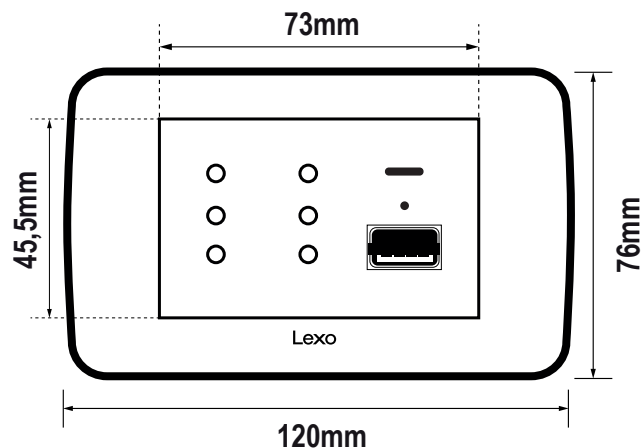

CÓDIGO: 5581145E

PRODUCTO CERTIFICADO **SEC**

DESCRIPCIÓN TÉCNICA:

**TOMA CORRIENTE DÚPLEX
10A + 2 USB 2.4mA (TIPO A -
TIPO C) PLACA ARMADA**

Toma de corriente DÚPLEX 10A 2P+T con doble puerto USB (Tipo A + Tipo C) de 2.400mA, ideal para cargar dispositivos sin necesidad de adaptadores adicionales. Disponible en los elegantes modelos NATIVA y ANDES, combina funcionalidad y diseño moderno para tus espacios.

Línea	NATIVA					ANDES		
Color	BLANCO ARMADA	PLATA BLANCO ARMADA	BEIGE TITANO ARMADA	CAFÉ TITANO ARMADA	GRAFITO ARMADA	WHITE ARMADA	SILVER ARMADA	BLACK ARMADA
Código	5581145E	5581146E	5581147E	5581148E	5581149E	5581150E	5581151E	5581152E
Descripción	Toma corriente DÚPLEX 10A más 2USB 2.4A (Tipo A - Tipo C) blanco armada	Toma corriente DÚPLEX 10A más 2USB 2.4A (Tipo A - Tipo C) plata blanco armada	Toma corriente DÚPLEX 10A más 2USB 2.4A (Tipo A - Tipo C) beige titanio armada	Toma corriente DÚPLEX 10A más 2USB 2.4A (Tipo A - Tipo C) café titanio armada	Toma corriente DÚPLEX 10A más 2USB 2.4A (Tipo A - Tipo C)grafito armada	Toma corriente DÚPLEX 10A más 2USB 2.4A (Tipo A - Tipo C) WHITE armada	Toma corriente DÚPLEX 10A más 2USB 2.4A (Tipo A - Tipo C) SILVER armada	Toma corriente DÚPLEX 10A más 2USB 2.4A (Tipo A - Tipo C) BLACK armada

Estándar	: IEC 60669		
Modelo	: MCK2/USB		
Número de módulos	: 1 módulo		
Montaje de dispositivo	: Embutido		
Corriente nominal	: 10A - 2P+T - USB (TIPO A, TIPO C) 2.4A		
Tensión nominal	: 250V~		
Frecuencia nominal	: 50/60 Hz		
Conexiones - terminales	: Uso de tornillos		
Sección máx de conductor	: 2,5mm		
Bornes	: Permiten alojar hasta 2 conductores de 2,5 mm por borne		
Material	NATIVA	Placa: Tecnopolimero	Módulo: Policarbonato
	ANDES	Placa: Aluminio	Módulo: Policarbonato

ESQUEMA DE CONEXIÓN:

DIMENSIONES (mm), PLACA ARMADA

MODELO: NATIVA

MODELO: ANDES

DIMENSIONES (mm), MÓDULO

VISTA TRASERA

VISTA LATERAL

COLORES DISPONIBLES MODELO: NATIVA