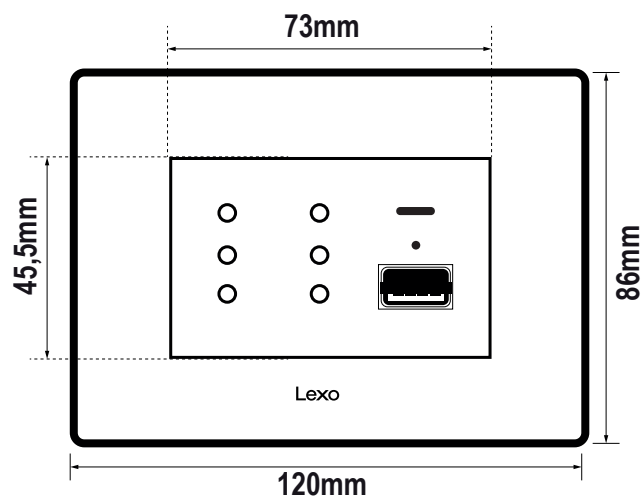

CÓDIGO: 5581145E

PRODUCTO CERTIFICADO **SEC**

DESCRIPCIÓN TÉCNICA:

**TOMA CORRIENTE DÚPLEX
10A + 2 USB 2.4mA (TIPO A -
TIPO C) PLACA ARMADA**

Toma de corriente DÚPLEX 10A 2P+T con doble puerto USB (Tipo A + Tipo C) de 2.400mA, ideal para cargar dispositivos sin necesidad de adaptadores adicionales. Disponible en los elegantes modelos NATIVA y ANDES, combina funcionalidad y diseño moderno para tus espacios.

Línea	NATIVA					ANDES		
Color	BLANCO ARMADA	PLATA BLANCO ARMADA	BEIGE TITANO ARMADA	CAFÉ TITANO ARMADA	GRAFITO ARMADA	WHITE ARMADA	SILVER ARMADA	BLACK ARMADA
Código	5581145E	5581146E	5581147E	5581148E	5581149E	5581150E	5581151E	5581152E
Descripción	Toma corriente DÚPLEX 10A más 2USB 2.4A (Tipo A - Tipo C) blanco armada	Toma corriente DÚPLEX 10A más 2USB 2.4A (Tipo A - Tipo C) plata blanco armada	Toma corriente DÚPLEX 10A más 2USB 2.4A (Tipo A - Tipo C) beige titanio armada	Toma corriente DÚPLEX 10A más 2USB 2.4A (Tipo A - Tipo C) café titanio armada	Toma corriente DÚPLEX 10A más 2USB 2.4A (Tipo A - Tipo C)grafito armada	Toma corriente DÚPLEX 10A más 2USB 2.4A (Tipo A - Tipo C) WHITE armada	Toma corriente DÚPLEX 10A más 2USB 2.4A (Tipo A - Tipo C) SILVER armada	Toma corriente DÚPLEX 10A más 2USB 2.4A (Tipo A - Tipo C) BLACK armada

Estándar	: IEC 60669		
Modelo	: MCK2/USB		
Número de módulos	: 1 módulo		
Montaje de dispositivo	: Embutido		
Corriente nominal	: 10A - 2P+T - USB (TIPO A, TIPO C) 2.4A		
Tensión nominal	: 250V~		
Frecuencia nominal	: 50/60 Hz		
Conexiones - terminales	: Uso de tornillos		
Sección máx de conductor	: 2,5mm		
Bornes	: Permiten alojar hasta 2 conductores de 2,5 mm por borne		
Material	NATIVA	Placa: Tecnopolimero	Módulo: Policarbonato
	ANDES	Placa: Aluminio	Módulo: Policarbonato

ESQUEMA DE CONEXIÓN:

DIMENSIONES (mm), PLACA ARMADA

MODELO: NATIVA

MODELO: ANDES

DIMENSIONES (mm), MÓDULO

VISTA TRASERA

VISTA LATERAL

COLORES DISPONIBLES MODELO: NATIVA