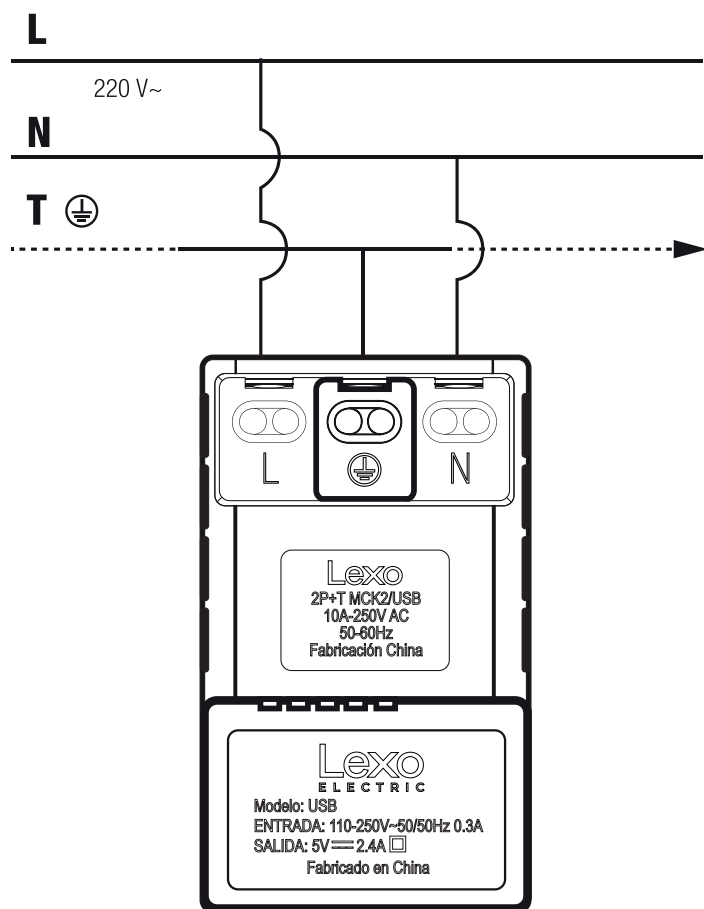

CÓDIGO: 5581145E

PRODUCTO CERTIFICADO **SEC**

DESCRIPCIÓN TÉCNICA:

**TOMA CORRIENTE DÚPLEX
10A + 2 USB 2.4mA (TIPO A -
TIPO C) PLACA ARMADA**

Toma de corriente DÚPLEX 10A 2P+T con doble puerto USB (Tipo A + Tipo C) de 2.400mA, ideal para cargar dispositivos sin necesidad de adaptadores adicionales. Disponible en los elegantes modelos NATIVA y ANDES, combina funcionalidad y diseño moderno para tus espacios.

Línea	NATIVA					ANDES		
Color	BLANCO ARMADA	PLATA BLANCO ARMADA	BEIGE TITANO ARMADA	CAFÉ TITANO ARMADA	GRAFITO ARMADA	WHITE ARMADA	SILVER ARMADA	BLACK ARMADA
Código	5581145E	5581146E	5581147E	5581148E	5581149E	5581150E	5581151E	5581152E
Descripción	Toma corriente DÚPLEX 10A más 2USB 2.4A (Tipo A - Tipo C) blanco armada	Toma corriente DÚPLEX 10A más 2USB 2.4A (Tipo A - Tipo C) plata blanco armada	Toma corriente DÚPLEX 10A más 2USB 2.4A (Tipo A - Tipo C) beige titanio armada	Toma corriente DÚPLEX 10A más 2USB 2.4A (Tipo A - Tipo C) café titanio armada	Toma corriente DÚPLEX 10A más 2USB 2.4A (Tipo A - Tipo C)grafito armada	Toma corriente DÚPLEX 10A más 2USB 2.4A (Tipo A - Tipo C) WHITE armada	Toma corriente DÚPLEX 10A más 2USB 2.4A (Tipo A - Tipo C) SILVER armada	Toma corriente DÚPLEX 10A más 2USB 2.4A (Tipo A - Tipo C) BLACK armada

Estándar	: IEC 60669		
Modelo	: MCK2/USB		
Número de módulos	: 1 módulo		
Montaje de dispositivo	: Embutido		
Corriente nominal	: 10A - 2P+T - USB (TIPO A, TIPO C) 2.4A		
Tensión nominal	: 250V~		
Frecuencia nominal	: 50/60 Hz		
Conexiones - terminales	: Uso de tornillos		
Sección máx de conductor	: 2,5mm		
Bornes	: Permiten alojar hasta 2 conductores de 2,5 mm por borne		
Material	NATIVA	Placa: Tecnopolimero	Módulo: Policarbonato
	ANDES	Placa: Aluminio	Módulo: Policarbonato

ESQUEMA DE CONEXIÓN:

DIMENSIONES (mm), PLACA ARMADA

MODELO: NATIVA

MODELO: ANDES

DIMENSIONES (mm), MÓDULO

VISTA TRASERA

VISTA LATERAL

COLORES DISPONIBLES MODELO: NATIVA