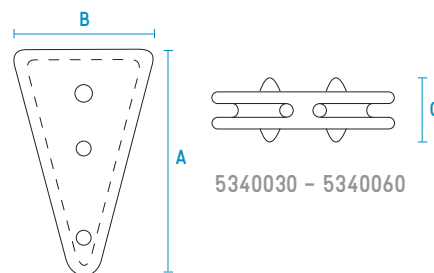

AISLADOR SEGURO ÁEREO

10A / 30A / 60A

APLICACIÓN
Protección de cortocircuito

DESCRIPCIÓN	UNIDAD	5340010	5340030	5340060
Modelo		110	130	160
Voltaje	(V)	250	250	250
Corriente	(A)	10	30	60
Material		Porcelana	Porcelana	Porcelana
Peso	(Kg)	0,055	0,146	0,250
Color		Blanco	Blanco	Blanco
Embalaje	(Unid)	420	150	80

DIMENSIONES (MM)	A	B	C
5340010	63	19	21
5340030	83	46	29
5340060	103	62	44

MODELO 110

MODELO 160