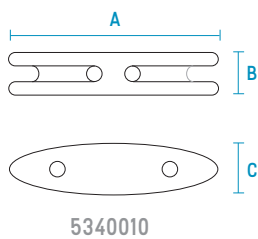

AISLADOR SEGURO ÁEREO

10A / 30A / 60A

APLICACIÓN
Protección de cortocircuito

DESCRIPCIÓN	UNIDAD	5340010	5340030	5340060
Modelo		110	130	160
Voltaje	(V)	250	250	250
Corriente	(A)	10	30	60
Material		Porcelana	Porcelana	Porcelana
Peso	(Kg)	0,055	0,146	0,250
Color		Blanco	Blanco	Blanco
Embalaje	(Unid)	420	150	80

DIMENSIONES (MM)	A	B	C
5340010	63	19	21
5340030	83	46	29
5340060	103	62	44

MODELO 110

MODELO 160